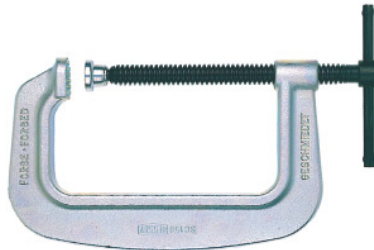

**C-montageklem, Spanwijdte: 150mm****Bestelgegevens**

Bestelnummer	861550 150
GTIN	4008158019222
Artikelklasse	83K

Omschrijving**Uitvoering:**

C-vorm, getemperd smeedstaal. Sterke spindel met trapeziumschroefdraad en vrij kantelende aandrukplaat.

Toepassing:

Maximale aanklemdruk tot 22000 N.

Technische beschrijving

Spanwijdte	150 mm
Spindeldikte	18 mm
Uitsteeklengte	95 mm
Producttype	Lijmtang