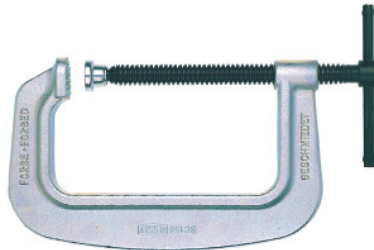

**C-montageklem, Spanwijdte: 60mm****Bestelgegevens**

Bestelnummer	861550 60
GTIN	4008158019185
Artikelklasse	83K

Omschrijving**Uitvoering:**

C-vorm, getemperd smeedstaal. Sterke spindel met trapeziumschroefdraad en vrij kantelende aandrukplaat.

Toepassing:

Maximale aanklemdruk tot 22000 N.

Technische beschrijving

Spanwijdte	60 mm
Uitsteeklengte	55 mm
Spindeldikte	12 mm
Producttype	Lijmtang