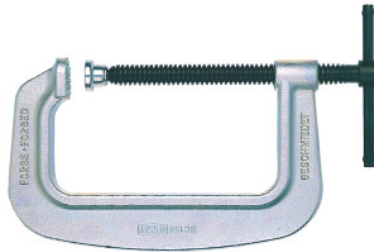

**C-montageklem, Spanwijdte: 80mm****Bestelgegevens**

Bestelnummer	861550 80
GTIN	4008158019192
Artikelklasse	83K

Omschrijving**Uitvoering:**

C-vorm, getemperd smeedstaal. Sterke spindel met trapeziumschroefdraad en vrij kantelende aandrukplaat.

Toepassing:

Maximale aanklemdruk tot 22000 N.

Technische beschrijving

Uitsteeklengte	65 mm
Spindeldikte	14 mm
Spanwijdte	80 mm
Producttype	Lijmtang