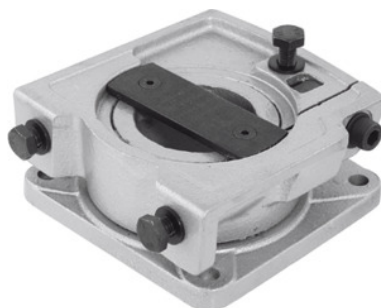

Garant**Draaiplaat, los, Bekbreedte: 100mm****Bestelgegevens**

Bestelnummer	967020 100
GTIN	4045197694126
Artikelklasse	91J

Omschrijving**Levering:**

Inclusief bevestigingsmateriaal voor montage op de werkbank.

Kleur:

Zilvergrijs

Opmerking:

Draaiplaat nr. 967020 en reservebekken nr. 967040; 967045 ook geschikt voor GARANT-L-bankschroeven en originele LEINEN-bankschroeven (niet voor LEINEN-JUNIOR nr. 967060).

Technische beschrijving

Geschikt voor bankschroef met bekbreedte	100 mm
Producttype	Draaiplaat

Accessoires

Parallelbankschroef Bekbreedte 100 mm	967000 100
---------------------------------------	------------