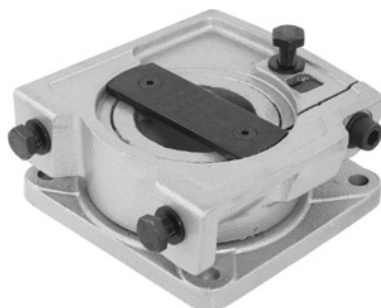

**Garant****Draaiplaat, los, Bekbreedte: 125mm****Bestelgegevens**

Bestelnummer	967020 125
GTIN	4045197694133
Artikelklasse	91J

**Omschrijving****Levering:**

Inclusief bevestigingsmateriaal voor montage op de werkbank.

**Kleur:**

Zilvergrijs

**Opmerking:**

Draaiplaat nr. 967020 en reservebekken nr. 967040; 967045 ook geschikt voor GARANT-L-bankschroeven en originele LEINEN-bankschroeven (niet voor LEINEN-JUNIOR nr. 967060).

**Technische beschrijving**

Geschikt voor bankschroef met bekbreedte	125 mm
Producttype	Draaiplaat

**Accessoires**

Parallelbankschroef Bekbreedte 125 mm	967000 125
---------------------------------------	------------