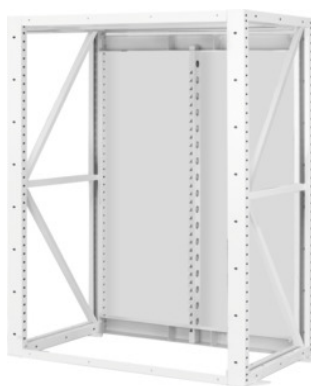

Garant

**Zwaarlast-basisstelling met 2 staanderframes, Nuttige diepte 950 mm,
Hoogte: 2500mm**

**Bestelgegevens**

Bestelnummer	993020 2500
GTIN	4045197521897
Artikelklasse	91W

Omschrijving**Uitvoering:**

Staanderframes van C-profiel 100 mm breed. Met inhangperforatie in een raster van 50 mm voor het inhangen van de uittrekbare legborden. Met sluitstang (uittrekbeveiliging), bovenste plank en achterpaneel (4-delig bij maat 2000, 5-delig bij maat 2500).

Toepassing:

Voor indeling met uittrekbare legborden nr. 993101; 993111, alsmede met zijwanden nr. 993260; 993270, vleugeldeuren nr. 993321; 993331 en elektrische jaloezieën nr. 993310 – 993316.

Kleur:

Lichtgrijs, RAL 7035, **poedercoating**.

Technische beschrijving

Bovenafdekking belastbaarheid	500 kg
Veldbelasting (afzonderlijk veld)	4000 kg
Hoogte	2500 mm
Nuttige hoogte	2390 mm
Maximale uitrusting met uittrekbare legborden/legborden	4
Materiaaldikte	2 mm
Draagvermogen kastbehuizing binnen	4000 kg
Uittrekbaarheid lade	Uittrekbeveiliging
Hoogteverstelling in raster	50 mm
Kleuren	RAL 9002, 7035, 7005, 7016, 6011, 5018, 5012, 5011, 5005, 3003
Productnaamattribuut	Nuttige diepte 950 mm
Breedte	1520 mm
Diepte	970 mm
Nuttige breedte	1320 mm
Nuttige diepte	950 mm
Opslag van pallets	Dwarsopslag van pallets
Producttype	Zwaarlaststelling