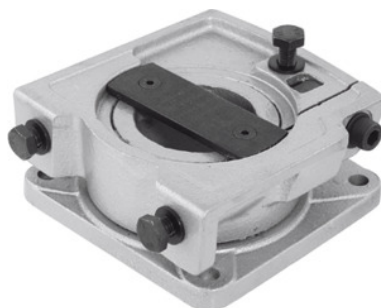

Garant**Draaiplaat, los, Bekbreedte: 150mm****Bestelgegevens**

Bestelnummer	967020 150
GTIN	4045197694140
Artikelklasse	91J

Omschrijving**Levering:**

Inclusief bevestigingsmateriaal voor montage op de werkbank.

Kleur:

Zilvergrijs

Opmerking:

Draaiplaat nr. 967020 en reservebekken nr. 967040; 967045 ook geschikt voor GARANT-L-bankschroeven en originele LEINEN-bankschroeven (niet voor LEINEN-JUNIOR nr. 967060).

Technische beschrijving

Geschikt voor bankschroef met bekbreedte	150 mm
Producttype	Draaiplaat

Accessoires

Parallelbankschroef Bekbreedte 150 mm	967000 150
---------------------------------------	------------