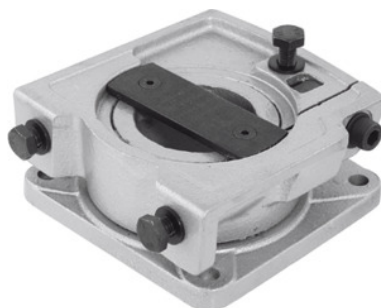

**Garant****Draaiplaat, los, Bekbreedte: 80mm****Bestelgegevens**

Bestelnummer	967020 80
GTIN	4045197694119
Artikelklasse	91J

**Omschrijving****Levering:**

Inclusief bevestigingsmateriaal voor montage op de werkbank.

**Kleur:**

Zilvergrijs

**Opmerking:**

Draaiplaat nr. 967020 en reservebekken nr. 967040; 967045 ook geschikt voor GARANT-L-bankschroeven en originele LEINEN-bankschroeven (niet voor LEINEN-JUNIOR nr. 967060).

**Technische beschrijving**

Geschikt voor bankschroef met bekbreedte	80 mm
Producttype	Draaiplaat

**Accessoires**

Parallelbankschroef Bekbreedte 80 mm	967000 80
--------------------------------------	-----------