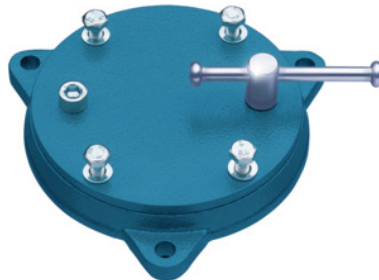

## Draaiplaat, los, Geschikt voor bankschroef maat: 140

#### Uitvoering:

Draaiplaat 360° traploos draaibaar en in elke positie goed vast te zetten.

#### T.b.v.:

Parallelbankschroeven 'Heuer-Front' nr. 967350; 967360.

Voor parallelbankschroef 'Heuer Compact' draaiplaat nr. 967390 gr. 100 gebruiken.

Voor oudere 'Heuer-Front' bankschroeven: 125; 135

### Technische beschrijving

Geschikt voor bankschroef maat	140
Voor oudere 'Heuer-Front' bankschroeven	125; 135
Producttype	Draaiplaat