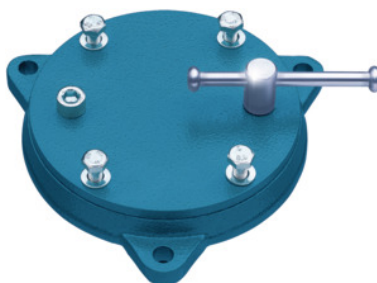

BROCKHAUS | HEUER

Draaiplaat, los, Geschikt voor bankschroef maat: 160/180**Bestelgegevens**

Bestelnummer	967390 160/180
GTIN	2050002047822
Artikelklasse	93Q

Omschrijving**Uitvoering:**

Draaiplaat 360° traploos draaibaar en in elke positie goed vast te zetten.

T.b.v. :

Parallelbankschroeven 'Heuer-Front' nr. 967350; 967360.

Voor parallelbankschroef 'Heuer Compact' draaiplaat nr. 967390 gr. 100 gebruiken.

Voor oudere 'Heuer-Front' bankschroeven: 150; 175

Technische beschrijving

Geschikt voor bankschroef maat	160/180
Voor oudere 'Heuer-Front' bankschroeven	150; 175
Producttype	Draaiplaat

Accessoires

10X50/3	967002 10X50/3
Draaiplaat, los Geschikt voor bankschroef maat 160/180/1	967390 160/180/1