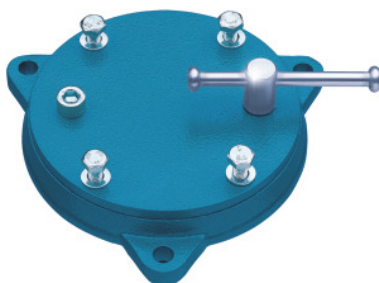

BROCKHAUS | HEUER

Draaiplaat, los, Geschikt voor bankschroef maat: 100**Bestelgegevens**

Bestelnummer	967390 100
GTIN	2050002047792
Artikelklasse	93Q

Omschrijving**Uitvoering:**

Draaiplaat 360° traploos draaibaar en in elke positie goed vast te zetten.

T.b.v. :

Parallelbankschroeven 'Heuer-Front' nr. 967350; 967360.

Voor parallelbankschroef 'Heuer Compact' draaiplaat nr. 967390 gr. 100 gebruiken.

Voor oudere 'Heuer-Front' bankschroeven: 75; 90

Technische beschrijving

Geschikt voor bankschroef maat	100
Voor oudere 'Heuer-Front' bankschroeven	75; 90
Producttype	Draaiplaat

Accessoires

Draaiplaat, los Geschikt voor bankschroef maat 100/1	967390 100/1
8X50/3	967002 8X50/3