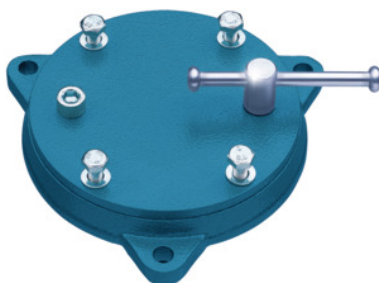

BROCKHAUS | HEUER

Draaiplaat, los, Geschikt voor bankschroef maat: 120**Bestelgegevens**

Bestelnummer	967390 120
GTIN	2050002047808
Artikelklasse	93Q

Omschrijving**Uitvoering:**

Draaiplaat 360° traploos draaibaar en in elke positie goed vast te zetten.

T.b.v. :

Parallelbankschroeven 'Heuer-Front' nr. 967350; 967360.

Voor parallelbankschroef 'Heuer Compact' draaiplaat nr. 967390 gr. 100 gebruiken.

Voor oudere 'Heuer-Front' bankschroeven: 100; 115

Technische beschrijving

Voor oudere 'Heuer-Front' bankschroeven	100; 115
Geschikt voor bankschroef maat	120
Producttype	Draaiplaat

Accessoires

Draaiplaat, los Geschikt voor bankschroef maat 120/1	967390 120/1
8X50/3	967002 8X50/3