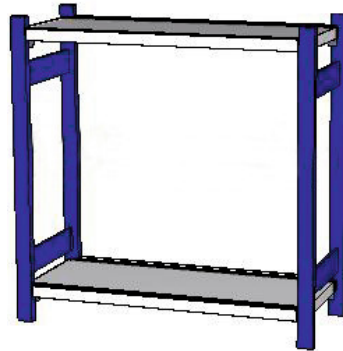

Garant**Ordnerbasisstelling met 2 staanderframes, Diepte 325 mm, Hoogte: 1000mm****Bestelgegevens**

Bestelnummer	990400 1000
GTIN	4045197517777
Artikelklasse	911

Omschrijving**Uitvoering:**

Stabiele staanderframes van rechthoekige stijlen (50×25×1,25mm) met inhaakopeningen in een raster van 40 mm voor bevestiging van draagbalken / legborden. Staanderframes met kunststof eindkappen. **Legborden** van verzinkte plaat, **met sleuven voor het insteken van scheidingschotten**, met afgekante aanslaglijst tegen doorglijden.

Kleur:

Staanderframe signaalblauw, RAL 5005, **poedercoating**. Paar draagbalken **altijd** antracietgrijs, RAL 7016, **poedercoating**.

Opmerking:

- **Om de stabiliteit van de stellingen te waarborgen, is bij een verhouding hoogte/diepte groter dan 5:1 een maatregel voor kantelbeveiliging vereist.**
- **Om logistieke redenen vindt de levering plaats in losse delen. Aflevering zonder montage.**

Technische beschrijving

Hoogte	1000 mm
Breedte	1000 mm

Opbouwmaat basisstelling breedte	1000 mm
Geschikt voor aantal ordners	20
Diepte	325 mm
Aanslaglijst	ja
Legbord breedte binnenwerkse maat	900 mm
Aantal legborden	2
Aantal profielframes	2
Maximale veldbelasting	900 kg
Legbord breedte	946 mm
Legbord diepte	325 mm
Legbord draagvermogen / maximale vlakverdeelde vakbelasting (op metaal)	120 kg
Hoogteverstelling in raster	40 mm
Kleuren	RAL 9002, 7035, 7005, 7016, 6011, 5018, 5012, 5011, 5005, 3003
Productnaamattribuut	Diepte 325 mm
Producttype	Ordnerstelling