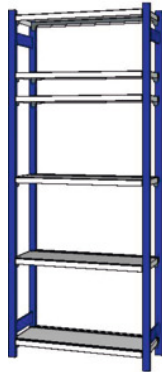

Garant**Ordnerbasisstelling met 2 staanderframes, Diepte 325 mm, Hoogte: 2400mm****Bestelgegevens**

| | |
|---------------|---------------|
| Bestelnummer | 990400 2400 |
| GTIN | 4045197517807 |
| Artikelklasse | 911 |

Omschrijving**Uitvoering:**

Stabiele staanderframes van rechthoekige stijlen (50×25×1,25mm) met inhaakopeningen in een raster van 40 mm voor bevestiging van draagbalken / legborden. Staanderframes met kunststof eindkappen. **Legborden** van verzinkte plaat, **met sleuven voor het insteken van scheidingschotten**, met afgekante aanslaglijst tegen doorglijden.

Kleur:

Staanderframe signaalblauw, RAL 5005, **poedercoating**. Paar draagbalken **altijd** antracietgrijs, RAL 7016, **poedercoating**.

Opmerking:

- **Om de stabiliteit van de stellingen te waarborgen, is bij een verhouding hoogte/diepte groter dan 5:1 een maatregel voor kantelbeveiliging vereist.**
- **Om logistieke redenen vindt de levering plaats in losse delen. Aflevering zonder montage.**

Technische beschrijving

| | |
|----------------------|--------|
| Legbord breedte | 946 mm |
| Aantal profielframes | 2 |

| | |
|---|--|
| Hoogte | 2400 mm |
| Aantal legborden | 6 |
| Aanslaglijst | ja |
| Maximale veldbelasting | 900 kg |
| Opbouwmaat basisstelling breedte | 1000 mm |
| Legbord breedte binnenwerkse maat | 900 mm |
| Diepte | 325 mm |
| Breedte | 1000 mm |
| Geschikt voor aantal ordners | 60 |
| Legbord diepte | 325 mm |
| Legbord draagvermogen / maximale vlakverdeelde vakbelasting (op metaal) | 120 kg |
| Hoogteverstelling in raster | 40 mm |
| Kleuren | RAL 9002, 7035, 7005, 7016, 6011, 5018, 5012, 5011, 5005, 3003 |
| Productnaamattribuut | Diepte 325 mm |
| Producttype | Ordnerstelling |