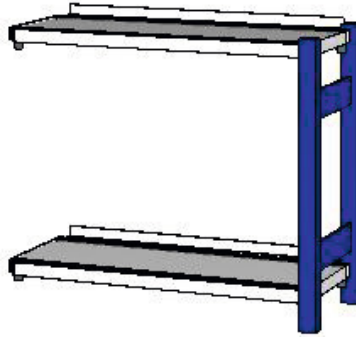

Garant

Ordneraanbouwstelling met 1 staanderframe, Diepte 325 mm, Hoogte: 800mm

**Bestelgegevens**

Bestelnummer

990405 800

GTIN

4045197517814

Artikelklasse

911

Omschrijving**Uitvoering:**

Stabiele staanderframes van rechthoekige stijlen (50×25×1,25mm) met inhaakopeningen in een raster van 40 mm voor bevestiging van draagbalken / legborden. Staanderframes met kunststof eindkappen. **Legborden** van verzinkte plaat, **met sleuven voor het insteken van scheidingsschotten**, met afgekante aanslaglijst tegen doorglijden.

Kleur:

staanderframe signaalblauw, RAL 5005, **poedercoating**. Paar draagbalken **altijd** antracietgrijs, RAL 7016, **poedercoating**.

Opmerking:

- **Om de stabiliteit van de stellingen te waarborgen, is bij een verhouding hoogte/diepte groter dan 5:1 een maatregel voor kantelbeveiliging vereist.**
- **Om logistieke redenen vindt de levering plaats in losse delen. Aflevering zonder montage.**

Technische beschrijving

Breedte

975 mm

Opbouwmaat aanbouwstelling breedte	975 mm
Geschikt voor aantal ordners	20
Maximale veldbelasting	900 kg
Legbord breedte	946 mm
Aanslaglijst	ja
Aantal legborden	2
Diepte	325 mm
Hoogte	800 mm
Aantal profielframes	1
Legbord breedte binnenwerkse maat	900 mm
Legbord diepte	325 mm
Legbord draagvermogen / maximale vlakverdeelde vakbelasting (op metaal)	120 kg
Hoogteverstelling in raster	40 mm
Kleuren	RAL 9002, 7035, 7005, 7016, 6011, 5018, 5012, 5011, 5005, 3003
Productnaamattribuut	Diepte 325 mm
Producttype	Ordnerstelling