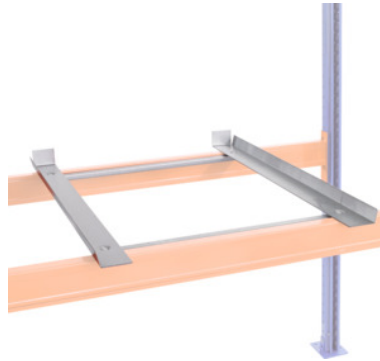

Paar dieptesteunen voor draadboxen, Type: 1100/50

Bestelgegevens

Bestelnummer	991400 1100/50
GTIN	4004514241948
Artikelklasse	96P

Omschrijving

Uitvoering:

Dieptesteunen met opstaande rand aan de zijkant en doorschuifbeveiliging, verzinkt.

Toepassing:

Dieptesteunen **voor draadboxen, bakken e.d.** Geschikt voor 50 mm liggerbreedte.

Materiaal: verzinkt

Geschikt voor stelling diepte: 1100 mm

Geschikt voor liggerdiepte: 50 mm

Technische beschrijving

Geschikt voor liggerdiepte	50 mm
Type	1100/50
Geschikt voor stelling diepte	1100 mm
Materiaal	verzinkt
Producttype	Onderdelen voor palletstelling