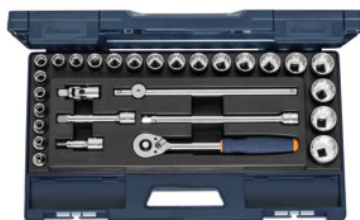

Garant**Dopsleutelassortiment 1/2 inch-vierkant 29-delig, Type: 12****Bestelgegevens**

Bestelnummer	637912 12
GTIN	4062406061364
Artikelklasse	61A

Omschrijving**Uitvoering:**

Aandrijf-/verbindingsdelen volgens **DIN 3122 / 3123**; **doppen** volgens **DIN 3124**. Binnen-/buitenvierkanten volgens **DIN 3120**.

Elk gereedschap wordt in een sterk, speciaal **interieur van PUR-schuimstof** stevig en klaar voor gebruik opgeborgen. Met 12-kant doppen nr. 642129.

Toepassing:

Voor buitenzeskant-schroeven / moeren met schroefdraad M6 – M22.

Materiaal:

Chroom-vanadiumstaal, verchroomd.

Levering:

Doppen: 23 St. maat 8; 9; 10; 11; 12; 13; 14; 15; 16; 17; 18; 19; 20; 21; 22; 23; 24; 26; 27; 28; 30; 32; 34 mm

Quergriff: 1 st. nr. 641329 gr. 295

Verlengstukken: 3 st. nr. 641029 gr. 75; 125; 250

Technische beschrijving

Aandrijfvierkant	1/2 inch
Sleutelwijdtematen	metrisch
Bitsoort	12-kant dopsleutel
Aantal delen	29
Sleutelwijdtebereik 12-kt dopsleutel	8-34 mm
Lengte	510 mm
Breedte	294 mm
Hoogte	61 mm
Vullingsgraad van een lade in G	8x20
Producttype	Dopsleutel