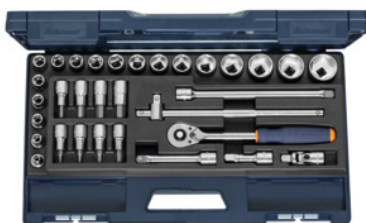

Garant**Dopsleutelassortiment 1/2 inch-vierkant 32-delig, Type: 6****Bestelgegevens**

Bestelnummer	638012 6
GTIN	4062406061371
Artikelklasse	61A

Omschrijving**Uitvoering:**

Aandrijf-/verbindingsdelen volgens **DIN 3122 / 3123**; **doppen** volgens **DIN 3124**. Binnen-/buitenvierkanten volgens **DIN 3120**.

Elk gereedschap wordt in een sterk, speciaal **interieur van PUR-schuimstof** stevig en klaar voor gebruik opgeborgen. Met 6-kant doppen nr. 642229.

Toepassing:

Voor buitenzeskant-schroeven / moeren met schroefdraad M6 – M22 en voor binnenzeskantbouten met schroefdraad M5 – M18.

Materiaal:

Chroom-vanadiumstaal, verchromd.

Levering:

Doppen: 18 St. maat 8; 10; 11; 12; 13; 14; 15; 16; 17; 18; 19; 21; 22; 24; 27; 30; 32; 34 mm

Doppen voor binnenzeskantbouten: 8 St. nr. 643229 maat 4; 5; 6; 7; 8; 10; 12; 14

Het assortiment biedt bovendien plaats aan 4 onderdelenbakken 951251 maat 2×3/1 of 2 st. nr. 951251 maat 2×6/1 (niet meegeleverd).

Technische beschrijving

Sleutelwijdtebereik 6-kt schroefsleutel	4-14 mm
Bitsoort	Sleutel voor binnenzeskantbouten
Bitsoort	6-kant dopsleutel
Aandrijfvierkant	1/2 inch
Sleutelwijdtebereik 6-kt dopsleutel	8-34 mm
Aantal delen	32
Sleutelwijdtematen	metrisch
Lengte	510 mm
Breedte	294 mm
Hoogte	61 mm
Vullingsgraad van een lade in G	8×20
Producttype	Dopsleutel