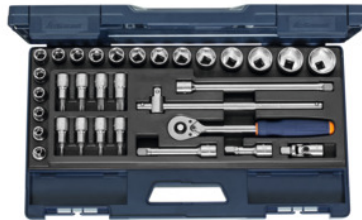

Garant**Dopsleutelassortiment 1/2 inch-vierkant 32-delig, Type: 6****Bestelgegevens**

Bestelnummer	639062 6
GTIN	4062406061395
Artikelklasse	61A

Omschrijving**Uitvoering:**

Aandrijf-/verbindingsdelen volgens **DIN 3122 / 3123**; **doppen** volgens **DIN 3124**. Binnen-/buitenvierkanten volgens **DIN 3120**.

Elk gereedschap wordt in een sterk, speciaal **interieur van PUR-schuimstof** stevig en klaar voor gebruik opgeborgen.

Toepassing:

Voor buitenzeskant-schroeven / moeren met schroefdraad M5 – M22 en voor binnen-Torx® met schroefdraad M5 – M14.

Materiaal:

Chroom-vanadiumstaal, verchromd.

Levering:

Doppen 6-kant: 18 St. nr. 642229 maat 8; 10; 11; 12; 13; 14; 15; 16; 17; 18; 19; 21; 22; 24; 27; 30; 32; 34

Bitdoppen voor Torx®: 8 St. nr. 643629 maat TX25; TX27; TX30; TX40; TX45; TX50; TX55; TX60

Opmerking:

Het assortiment biedt bovendien plaats aan 4 onderdelenbakken 951251 maat 2×3/1 of 2 st. nr. 951251 maat 2×6/1 (niet meegeleverd).

Technische beschrijving

Bitsoort	Schroevendraaier voor TORX®-schroeven
Bitsoort	6-kant dopsleutel
Sleutelwijdtematen	metrisch
Sleutelwijdtebereik 6-kt dopsleutel	8-34 mm
Aantal delen	32
Aandrijfvierkant	1/2 inch
Lengte	510 mm
Breedte	294 mm
Hoogte	61 mm
Vullingsgraad van een lade in G	8x20
Producttype	Dopsleutel