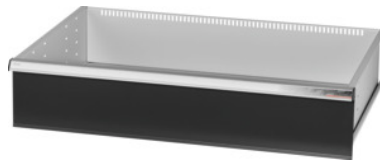

Garant GRIDLINE

Lade, 75 kg, 36x24G, Fronthoogte lade: 200mm**Bestelgegevens**

Bestelnummer	931353 200
GTIN	4062406063795
Artikelklasse	9GK

Omschrijving**Uitvoering:**

100% Volledig uittrekbare lades met geleidingen. Aluminium greeplijst met verwisselbare en opnieuw beschrijfbaar labelstrips.

Stansgaten voor de opname van sleufscheidingsstrips in een raster van 25 mm (vanaf ladefronthoogte 75 mm).

Belastbaarheid 75 kg.

T.b.v.:

Behuizing voor gereedschapskast 40x28G nr. 931335.

Levering:

Lade compleet met 1 paar geleiderails.

Kleur:

Laderomp lichtgrijs, RAL 7035, fronten antracietgrijs, RAL 7016, **poedercoating**. **Laderomp niet configureerbaar, altijd lichtgrijs, RAL 7035.**

Technische beschrijving

Lades/uittrekbare legborden draagvermogen	75 kg
Nuttige hoogte	175 mm
Fronthoogte	200 mm
Nuttig ladeoppervlak in G	36x24
Gewicht	22 kg
Nuttige breedte in G	36

Nuttige diepte in G	24
Toepassingsgebied	Gereedschapskast
Nuttige breedte	900 mm
Nuttige diepte	600 mm
met individuele ladeontgrendeling	nee
Materiaaldikte	1,2 mm
Uittrekbaarheid lade (gedeeltelijk/volledig uittrekbaar)	100 %
Kleuren	RAL 9002, 7035, 7005, 7016, 6011, 5018, 5012, 5011, 5005, 3003
Lades nuttige breedte × nuttige diepte in G	36×24G
Producttype	Lade