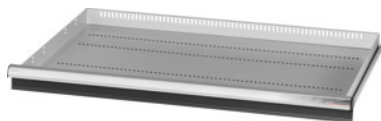

Garant GRIDLINE

**Lade, 75 kg, 36×24G, Fronthoogte lade: 75mm****Bestelgegevens**

Bestelnummer	931353 75
GTIN	4062406063757
Artikelklasse	9GK

**Omschrijving****Uitvoering:**

**100% Volledig uittrekbare lades** met geleidingen. Aluminium greeplijst met verwisselbare en opnieuw beschrijfbaar labelstrips.

Stansgaten voor de opname van sleufscheidingsstrips in een raster van 25 mm (vanaf ladefronthoogte 75 mm).

Belastbaarheid 75 kg.

**T.b.v.:**

Behuizing voor gereedschapskast 40×28G nr. 931335.

**Levering:**

Lade compleet met 1 paar geleiderails.

**Kleur:**

Laderomp lichtgrijs, RAL 7035, fronten antracietgrijs, RAL 7016, **poedercoating. Laderomp niet configureerbaar, altijd lichtgrijs, RAL 7035.**

**Technische beschrijving**

Nuttige hoogte	50 mm
Fronthoogte	75 mm
Nuttig ladeoppervlak in G	36×24
Gewicht	16 kg
Lades/uittrekbare legborden draagvermogen	75 kg
Nuttige breedte in G	36
Nuttige diepte in G	24

Toepassingsgebied	Gereedschapskast
Nuttige diepte	600 mm
Nuttige breedte	900 mm
met individuele ladeontgrendeling	nee
Materiaaldikte	1,2 mm
Uittrekbaarheid lade (gedeeltelijk/volledig uittrekbaar)	100 %
Kleuren	RAL 9002, 7035, 7005, 7016, 6011, 5018, 5012, 5011, 5005, 3003
Lades nuttige breedte × nuttige diepte in G	36×24G
Producttype	Lade