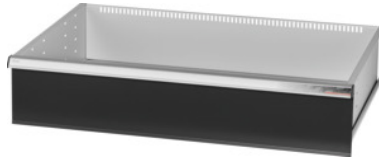

Garant GRIDLINE

**Lade, 200 kg, 36×24G, fronthoogte lade: 200mm****Bestelgegevens**

Bestelnummer	931355 200
GTIN	4062406063863
Artikelklasse	9GK

**Omschrijving****Uitvoering:**

**100% Volledig uittrekbare lades** met geleidingen. Aluminium greeplijst met verwisselbare en opnieuw beschrijfbare labelstrips.

Stansgaten voor de opname van sleufscheidingsstrips in een raster van 25 mm (vanaf ladefronthoogte 75 mm).

Belastbaarheid 200 kg.

**T.b.v.:**

Behuizing voor gereedschapskast 40×28G nr. 931335.

**Levering:**

Lade compleet met 1 paar geleiderails.

**Kleur:**

Laderomp lichtgrijs, RAL 7035, fronten antracietgrijs, RAL 7016, **poedercoating**. **Laderomp niet configureerbaar, altijd lichtgrijs, RAL 7035.**

**Technische beschrijving**

Lades/uittrekbare legborden draagvermogen	200 kg
Fronthoogte	200 mm
Gewicht	22 kg
Nuttige hoogte	175 mm
Nuttig ladeoppervlak in G	36×24
Nuttige diepte in G	24

Nuttige breedte in G	36
Toepassingsgebied	Gereedschapskast
Nuttige breedte	900 mm
Nuttige diepte	600 mm
met individuele ladeontgrendeling	nee
Materiaaldikte	1,2 mm
Uittrekbaarheid lade (gedeeltelijk/volledig uittrekbaar)	100 %
Kleuren	RAL 9002, 7035, 7005, 7016, 6011, 5018, 5012, 5011, 5005, 3003
Lades nuttige breedte × nuttige diepte in G	36×24G
Producttype	Lade