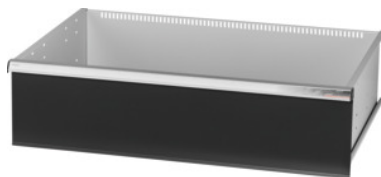

Garant GRIDLINE

Lade, 75 kg, 36x24G, Fronthoogte lade: 250mm**Bestelgegevens**

Bestelnummer	931353 250
GTIN	4062406063801
Artikelklasse	9GK

Omschrijving**Uitvoering:**

100% Volledig uittrekbare lades met geleidingen. Aluminium greeplijst met verwisselbare en opnieuw beschrijfbaar labelstrips.

Stansgaten voor de opname van sleufscheidingsstrips in een raster van 25 mm (vanaf ladefronthoogte 75 mm).

Belastbaarheid 75 kg.

T.b.v.:

Behuizing voor gereedschapskast 40x28G nr. 931335.

Levering:

Lade compleet met 1 paar geleiderails.

Kleur:

Laderomp lichtgrijs, RAL 7035, fronten antracietgrijs, RAL 7016, **poedercoating**. Laderomp niet configureerbaar, altijd lichtgrijs, RAL 7035.

Technische beschrijving

Gewicht	24 kg
Nuttig ladeoppervlak in G	36x24
Fronthoogte	250 mm
Lades/uittrekbare legborden draagvermogen	75 kg
Nuttige hoogte	225 mm
Nuttige breedte in G	36

Nuttige diepte in G	24
Toepassingsgebied	Gereedschapskast
Nuttige breedte	900 mm
Nuttige diepte	600 mm
met individuele ladeontgrendeling	nee
Materiaaldikte	1,2 mm
Uittrekbaarheid lade (gedeeltelijk/volledig uittrekbaar)	100 %
Kleuren	RAL 9002, 7035, 7005, 7016, 6011, 5018, 5012, 5011, 5005, 3003
Lades nuttige breedte × nuttige diepte in G	36×24G
Producttype	Lade