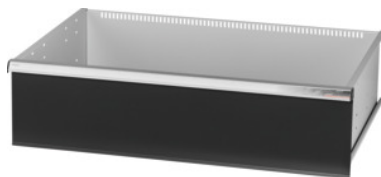

Garant GRIDLINE

Lade, 200 kg, 36×24G, fronthoogte lade: 250mm**Bestelgegevens**

Bestelnummer	931355 250
GTIN	4062406063870
Artikelklasse	9GK

Omschrijving**Uitvoering:**

100% Volledig uittrekbare lades met geleidingen. Aluminium greeplijst met verwisselbare en opnieuw beschrijfbaar labelstrips.

Stansgaten voor de opname van sleufscheidingsstrips in een raster van 25 mm (vanaf ladefronthoogte 75 mm).

Belastbaarheid 200 kg.

T.b.v.:

Behuizing voor gereedschapskast 40×28G nr. 931335.

Levering:

Lade compleet met 1 paar geleiderails.

Kleur:

Laderomp lichtgrijs, RAL 7035, fronten antracietgrijs, RAL 7016, **poedercoating**. Laderomp niet configureerbaar, altijd lichtgrijs, RAL 7035.

Technische beschrijving

Gewicht	24 kg
Fronthoogte	250 mm
Lades/uittrekbare legborden draagvermogen	200 kg
Nuttige hoogte	225 mm
Nuttig ladeoppervlak in G	36×24
Nuttige diepte in G	24

Nuttige breedte in G	36
Toepassingsgebied	Gereedschapskast
Nuttige diepte	600 mm
Nuttige breedte	900 mm
met individuele ladeontgrendeling	nee
Materiaaldikte	1,2 mm
Uittrekbaarheid lade (gedeeltelijk/volledig uittrekbaar)	100 %
Kleuren	RAL 9002, 7035, 7005, 7016, 6011, 5018, 5012, 5011, 5005, 3003
Lades nuttige breedte × nuttige diepte in G	36×24G
Producttype	Lade