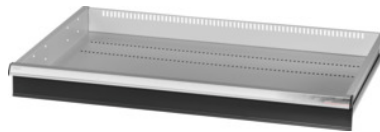

Garant GRIDLINE

Lade, 75 kg, 36×24G, Fronthoogte lade: 100mm**Bestelgegevens**

Bestelnummer	931353 100
GTIN	4062406063764
Artikelklasse	9GK

Omschrijving**Uitvoering:**

100% Volledig uittrekbare lades met geleidingen. Aluminium greeplijst met verwisselbare en opnieuw beschrijfbaar labelstrips.

Stansgaten voor de opname van sleuvscheidingsstrips in een raster van 25 mm (vanaf ladefronthoogte 75 mm).

Belastbaarheid 75 kg.

T.b.v.:

Behuizing voor gereedschapskast 40×28G nr. 931335.

Levering:

Lade compleet met 1 paar geleiderails.

Kleur:

Laderomp lichtgrijs, RAL 7035, fronten antracietgrijs, RAL 7016, **poedercoating. Laderomp niet configureerbaar, altijd lichtgrijs, RAL 7035.**

Technische beschrijving

Gewicht	18 kg
Nuttige hoogte	75 mm
Fronthoogte	100 mm
Lades/uittrekbare legborden draagvermogen	75 kg
Nuttig ladeoppervlak in G	36×24
Nuttige diepte in G	24
Nuttige breedte in G	36

Toepassingsgebied	Gereedschapskast
Nuttige breedte	900 mm
Nuttige diepte	600 mm
met individuele ladeontgrendeling	nee
Materiaaldikte	1,2 mm
Uittrekbaarheid lade (gedeeltelijk/volledig uittrekbaar)	100 %
Kleuren	RAL 9002, 7035, 7005, 7016, 6011, 5018, 5012, 5011, 5005, 3003
Lades nuttige breedte × nuttige diepte in G	36×24G
Producttype	Lade