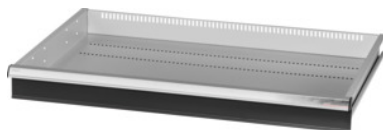

Garant GRIDLINE

Lade, 200 kg, 36×24G, fronthoogte lade: 100mm**Bestelgegevens**

Bestelnummer	931355 100
GTIN	4062406063832
Artikelklasse	9GK

Omschrijving**Uitvoering:**

100% Volledig uittrekbare lades met geleidingen. Aluminium greeplijst met verwisselbare en opnieuw beschrijfbaar labelstrips.

Stansgaten voor de opname van sleufscheidingsstrips in een raster van 25 mm (vanaf ladefronthoogte 75 mm).

Belastbaarheid 200 kg.

T.b.v.:

Behuizing voor gereedschapskast 40×28G nr. 931335.

Levering:

Lade compleet met 1 paar geleiderails.

Kleur:

Laderomp lichtgrijs, RAL 7035, fronten antracietgrijs, RAL 7016, **poedercoating**. Laderomp niet configureerbaar, altijd lichtgrijs, RAL 7035.

Technische beschrijving

Nuttig ladeoppervlak in G	36×24
Fronthoogte	100 mm
Nuttige hoogte	75 mm
Gewicht	18 kg
Lades/uittrekbare legborden draagvermogen	200 kg
Nuttige breedte in G	36
Nuttige diepte in G	24

Toepassingsgebied	Gereedschapskast
Nuttige diepte	600 mm
Nuttige breedte	900 mm
met individuele ladeontgrendeling	nee
Materiaaldikte	1,2 mm
Uittrekbaarheid lade (gedeeltelijk/volledig uittrekbaar)	100 %
Kleuren	RAL 9002, 7035, 7005, 7016, 6011, 5018, 5012, 5011, 5005, 3003
Lades nuttige breedte x nuttige diepte in G	36x24G
Producttype	Lade