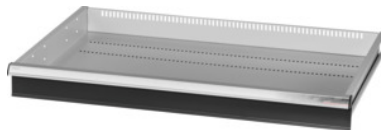

Garant GRIDLINE

**Lade, 75 kg, 36×24G, Fronthoogte lade: 125mm****Bestelgegevens**

Bestelnummer	931353 125
GTIN	4062406063771
Artikelklasse	9GK

**Omschrijving****Uitvoering:**

**100% Volledig uittrekbare lades** met geleidingen. Aluminium greeplijst met verwisselbare en opnieuw beschrijfbaar labelstrips.

Stansgaten voor de opname van sleufscheidingsstrips in een raster van 25 mm (vanaf ladefronthoogte 75 mm).

Belastbaarheid 75 kg.

**T.b.v.:**

Behuizing voor gereedschapskast 40×28G nr. 931335.

**Levering:**

Lade compleet met 1 paar geleiderails.

**Kleur:**

Laderomp lichtgrijs, RAL 7035, fronten antracietgrijs, RAL 7016, **poedercoating**. Laderomp niet configureerbaar, altijd lichtgrijs, RAL 7035.

**Technische beschrijving**

Lades/uittrekbare legborden draagvermogen	75 kg
Gewicht	19 kg
Nuttig ladeoppervlak in G	36×24
Nuttige hoogte	100 mm
Fronthoogte	125 mm
Nuttige diepte in G	24
Nuttige breedte in G	36

Toepassingsgebied	Gereedschapskast
Nuttige breedte	900 mm
Nuttige diepte	600 mm
met individuele ladeontgrendeling	nee
Materiaaldikte	1,2 mm
Uittrekbaarheid lade (gedeeltelijk/volledig uittrekbaar)	100 %
Kleuren	RAL 9002, 7035, 7005, 7016, 6011, 5018, 5012, 5011, 5005, 3003
Lades nuttige breedte × nuttige diepte in G	36×24G
Producttype	Lade