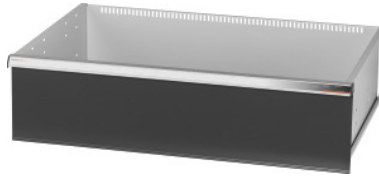

Garant GRIDLINE

Lade, 75 kg, 36×24G, Fronthoogte lade: 300mm**Bestelgegevens**

Bestelnummer	931353 300
GTIN	4062406063818
Artikelklasse	9GK

Omschrijving**Uitvoering:**

100% Volledig uittrekbare lades met geleidingen. Aluminium greeplijst met verwisselbare en opnieuw beschrijfbaar labelstrips.

Stansgaten voor de opname van sleuvscheidingsstrips in een raster van 25 mm (vanaf ladefronthoogte 75 mm).

Belastbaarheid 75 kg.

T.b.v.:

Behuizing voor gereedschapskast 40×28G nr. 931335.

Levering:

Lade compleet met 1 paar geleiderails.

Kleur:

Laderomp lichtgrijs, RAL 7035, fronten antracietgrijs, RAL 7016, **poedercoating**. Laderomp niet configureerbaar, altijd lichtgrijs, RAL 7035.

Technische beschrijving

Nuttig ladeoppervlak in G	36×24
Lades/uittrekbare legborden draagvermogen	75 kg
Fronthoogte	300 mm
Nuttige hoogte	275 mm
Gewicht	26 kg
Nuttige breedte in G	36

Nuttige diepte in G	24
Toepassingsgebied	Gereedschapskast
Nuttige diepte	600 mm
Nuttige breedte	900 mm
met individuele ladeontgrendeling	nee
Materiaaldikte	1,2 mm
Uittrekbaarheid lade (gedeeltelijk/volledig uittrekbaar)	100 %
Kleuren	RAL 9002, 7035, 7005, 7016, 6011, 5018, 5012, 5011, 5005, 3003
Lades nuttige breedte × nuttige diepte in G	36×24G
Producttype	Lade