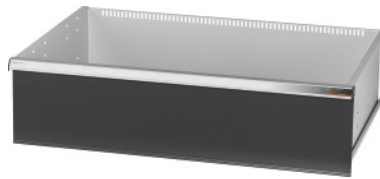

Garant GRIDLINE

Lade, 200 kg, 36×24G, fronthoogte lade: 300mm**Bestelgegevens**

Bestelnummer	931355 300
GTIN	4062406063887
Artikelklasse	9GK

Omschrijving**Uitvoering:**

100% Volledig uittrekbare lades met geleidingen. Aluminium greeplijst met verwisselbare en opnieuw beschrijfbaar labelstrips.

Stansgaten voor de opname van sleufscheidingsstrips in een raster van 25 mm (vanaf ladefronthoogte 75 mm).

Belastbaarheid 200 kg.

T.b.v.:

Behuizing voor gereedschapskast 40×28G nr. 931335.

Levering:

Lade compleet met 1 paar geleiderails.

Kleur:

Laderomp lichtgrijs, RAL 7035, fronten antracietgrijs, RAL 7016, **poedercoating**. Laderomp niet configureerbaar, altijd lichtgrijs, RAL 7035.

Technische beschrijving

Nuttig ladeoppervlak in G	36×24
Fronthoogte	300 mm
Gewicht	26 kg
Lades/uittrekbare legborden draagvermogen	200 kg
Nuttige hoogte	275 mm
Nuttige breedte in G	36

Nuttige diepte in G	24
Toepassingsgebied	Gereedschapskast
Nuttige diepte	600 mm
Nuttige breedte	900 mm
met individuele ladeontgrendeling	nee
Materiaaldikte	1,2 mm
Uittrekbaarheid lade (gedeeltelijk/volledig uittrekbaar)	100 %
Kleuren	RAL 9002, 7035, 7005, 7016, 6011, 5018, 5012, 5011, 5005, 3003
Lades nuttige breedte × nuttige diepte in G	36×24G
Producttype	Lade