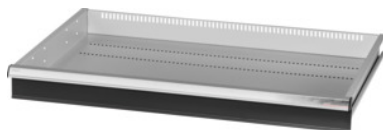

Garant GRIDLINE

**Lade, 200 kg, 36×24G, fronthoogte lade: 125mm****Bestelgegevens**

Bestelnummer	931355 125
GTIN	4062406063849
Artikelklasse	9GK

**Omschrijving****Uitvoering:**

**100% Volledig uittrekbare lades** met geleidingen. Aluminium greeplijst met verwisselbare en opnieuw beschrijfbaar labelstrips.

Stansgaten voor de opname van sleufscheidingsstrips in een raster van 25 mm (vanaf ladefronthoogte 75 mm).

Belastbaarheid 200 kg.

**T.b.v.:**

Behuizing voor gereedschapskast 40×28G nr. 931335.

**Levering:**

Lade compleet met 1 paar geleiderails.

**Kleur:**

Laderomp lichtgrijs, RAL 7035, fronten antracietgrijs, RAL 7016, **poedercoating**. Laderomp niet configureerbaar, altijd lichtgrijs, RAL 7035.

**Technische beschrijving**

Nuttig ladeoppervlak in G	36×24
Nuttige hoogte	100 mm
Fronthoogte	125 mm
Lades/uittrekbare legborden draagvermogen	200 kg
Gewicht	19 kg
Nuttige diepte in G	24
Nuttige breedte in G	36

Toepassingsgebied	Gereedschapskast
Nuttige breedte	900 mm
Nuttige diepte	600 mm
met individuele ladeontgrendeling	nee
Materiaaldikte	1,2 mm
Uittrekbaarheid lade (gedeeltelijk/volledig uittrekbaar)	100 %
Kleuren	RAL 9002, 7035, 7005, 7016, 6011, 5018, 5012, 5011, 5005, 3003
Lades nuttige breedte × nuttige diepte in G	36×24G
Producttype	Lade