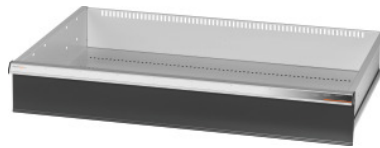

Garant GRIDLINE

Lade, 75 kg, 36×24G, Fronthoogte lade: 150mm**Bestelgegevens**

Bestelnummer	931353 150
GTIN	4062406063788
Artikelklasse	9GK

Omschrijving**Uitvoering:**

100% Volledig uittrekbare lades met geleidingen. Aluminium greeplijst met verwisselbare en opnieuw beschrijfbaar labelstrips.

Stansgaten voor de opname van sleuvscheidingsstrips in een raster van 25 mm (vanaf ladefronthoogte 75 mm).

Belastbaarheid 75 kg.

T.b.v.:

Behuizing voor gereedschapskast 40×28G nr. 931335.

Levering:

Lade compleet met 1 paar geleiderails.

Kleur:

Laderomp lichtgrijs, RAL 7035, fronten antracietgrijs, RAL 7016, **poedercoating**. Laderomp niet configureerbaar, altijd lichtgrijs, RAL 7035.

Technische beschrijving

Lades/uittrekbare legborden draagvermogen	75 kg
Gewicht	20 kg
Nuttige hoogte	125 mm
Fronthoogte	150 mm
Nuttig ladeoppervlak in G	36×24
Nuttige diepte in G	24

Nuttige breedte in G	36
Toepassingsgebied	Gereedschapskast
Nuttige breedte	900 mm
Nuttige diepte	600 mm
met individuele ladeontgrendeling	nee
Materiaaldikte	1,2 mm
Uittrekbaarheid lade (gedeeltelijk/volledig uittrekbaar)	100 %
Kleuren	RAL 9002, 7035, 7005, 7016, 6011, 5018, 5012, 5011, 5005, 3003
Lades nuttige breedte × nuttige diepte in G	36×24G
Producttype	Lade