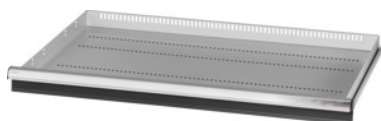

Garant GRIDLINE

Lade, 200 kg, 36×24G, fronthoogte lade: 75mm**Bestelgegevens**

Bestelnummer	931355 75
GTIN	4062406063825
Artikelklasse	9GK

Omschrijving**Uitvoering:**

100% Volledig uittrekbare lades met geleidingen. Aluminium greeplijst met verwisselbare en opnieuw beschrijfbaar labelstrips.

Stansgaten voor de opname van sleuvscheidingsstrips in een raster van 25 mm (vanaf ladefronthoogte 75 mm).

Belastbaarheid 200 kg.

T.b.v.:

Behuizing voor gereedschapskast 40×28G nr. 931335.

Levering:

Lade compleet met 1 paar geleiderails.

Kleur:

Laderomp lichtgrijs, RAL 7035, fronten antracietgrijs, RAL 7016, **poedercoating. Laderomp niet configureerbaar, altijd lichtgrijs, RAL 7035.**

Technische beschrijving

Nuttig ladeoppervlak in G	36×24
Gewicht	16 kg
Fronthoogte	75 mm
Nuttige hoogte	50 mm
Lades/uittrekbare legborden draagvermogen	200 kg
Nuttige diepte in G	24
Nuttige breedte in G	36

Toepassingsgebied	Gereedschapskast
Nuttige diepte	600 mm
Nuttige breedte	900 mm
met individuele ladeontgrendeling	nee
Materiaaldikte	1,2 mm
Uittrekbaarheid lade (gedeeltelijk/volledig uittrekbaar)	100 %
Kleuren	RAL 9002, 7035, 7005, 7016, 6011, 5018, 5012, 5011, 5005, 3003
Lades nuttige breedte × nuttige diepte in G	36×24G
Producttype	Lade