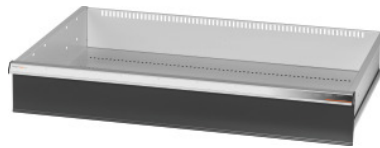

Garant GRIDLINE

**Lade, 200 kg, 36×24G, fronthoogte lade: 150mm****Bestelgegevens**

Bestelnummer	931355 150
GTIN	4062406063856
Artikelklasse	9GK

**Omschrijving****Uitvoering:**

**100% Volledig uittrekbare lades** met geleidingen. Aluminium greeplijst met verwisselbare en opnieuw beschrijfbaar labelstrips.

Stansgaten voor de opname van sleuvscheidingsstrips in een raster van 25 mm (vanaf ladefronthoogte 75 mm).

Belastbaarheid 200 kg.

**T.b.v.:**

Behuizing voor gereedschapskast 40×28G nr. 931335.

**Levering:**

Lade compleet met 1 paar geleiderails.

**Kleur:**

Laderomp lichtgrijs, RAL 7035, fronten antracietgrijs, RAL 7016, **poedercoating**. **Laderomp niet configureerbaar, altijd lichtgrijs, RAL 7035.**

**Technische beschrijving**

Lades/uittrekbare legborden draagvermogen	200 kg
Nuttig ladeoppervlak in G	36×24
Nuttige hoogte	125 mm
Gewicht	20 kg
Fronthoogte	150 mm
Nuttige diepte in G	24

Nuttige breedte in G	36
Toepassingsgebied	Gereedschapskast
Nuttige breedte	900 mm
Nuttige diepte	600 mm
met individuele ladeontgrendeling	nee
Materiaaldikte	1,2 mm
Uittrekbaarheid lade (gedeeltelijk/volledig uittrekbaar)	100 %
Kleuren	RAL 9002, 7035, 7005, 7016, 6011, 5018, 5012, 5011, 5005, 3003
Lades nuttige breedte × nuttige diepte in G	36×24G
Producttype	Lade