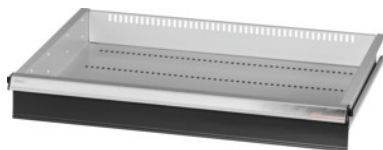

Garant GRIDLINE

Lade, 75 kg, 26×20G, Fronthoogte lade: 100mm**Bestelgegevens**

Bestelnummer	930633 100
GTIN	4062406063986
Artikelklasse	9GK

Omschrijving**Uitvoering:**

100% Volledig uittrekbare lades met geleidingen. Aluminium greeplijst met verwisselbare en opnieuw beschrijfbaar labelstrips.

Stansgaten voor de opname van sleufscheidingsstrips in een raster van 25 mm (vanaf ladefronthoogte 75 mm).

Belastbaarheid 75 kg.

T.b.v.:

Behuizing voor gereedschapskast 30×24G nr. 930625.

Levering:

Lade compleet met telkens 1 paar geleiderails.

Kleur:

Laderomp lichtgrijs, RAL 7035, fronten antracietgrijs, RAL 7016, **poedercoating**. Laderomp niet configureerbaar, altijd lichtgrijs, RAL 7035.

Technische beschrijving

Fronthoogte	100 mm
Lades/uittrekbare legborden draagvermogen	75 kg
Gewicht	13 kg
Nuttige hoogte	75 mm
Nuttig ladeoppervlak in G	26×20
Nuttige diepte in G	20

Nuttige breedte in G	26
Toepassingsgebied	Gereedschapskast
Nuttige breedte	650 mm
Nuttige diepte	500 mm
met individuele ladeontgrendeling	nee
Materiaaldikte	1,2 mm
Uittrekbaarheid lade (gedeeltelijk/volledig uittrekbaar)	100 %
Kleuren	RAL 9002, 7035, 7005, 7016, 6011, 5018, 5012, 5011, 5005, 3003
Lades nuttige breedte × nuttige diepte in G	26×20G
Producttype	Lade