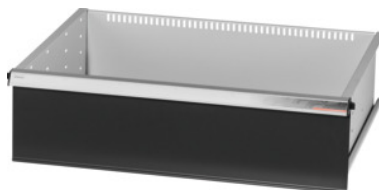

Garant GRIDLINE

Lade, 75 kg, 26x20G, Fronthoogte lade: 250mm

Bestelgegevens

Bestelnummer	930633 250
GTIN	4062406064020
Artikelklasse	9GK

Omschrijving

Uitvoering:

100% Volledig uittrekbare lades met geleidingen. Aluminium greeplijst met verwisselbare en opnieuw beschrijfbaar labelstrips.

Stansgaten voor de opname van sleufscheidingsstrips in een raster van 25 mm (vanaf ladefronthoogte 75 mm).

Belastbaarheid 75 kg.

T.b.v.:

Behuizing voor gereedschapskast 30x24G nr. 930625.

Levering:

Lade compleet met telkens 1 paar geleiderails.

Kleur:

Laderomp lichtgrijs, RAL 7035, fronten antracietgrijs, RAL 7016, **poedercoating**. **Laderomp niet configureerbaar, altijd lichtgrijs, RAL 7035.**

Technische beschrijving

Lades/uittrekbare legborden draagvermogen	75 kg
Fronthoogte	250 mm
Gewicht	17 kg
Nuttig ladeoppervlak in G	26x20
Nuttige hoogte	225 mm
Nuttige breedte in G	26

Nuttige diepte in G	20
Toepassingsgebied	Gereedschapskast
Nuttige breedte	650 mm
Nuttige diepte	500 mm
met individuele ladeontgrendeling	nee
Materiaaldikte	1,2 mm
Uittrekbaarheid lade (gedeeltelijk/volledig uittrekbaar)	100 %
Kleuren	RAL 9002, 7035, 7005, 7016, 6011, 5018, 5012, 5011, 5005, 3003
Lades nuttige breedte × nuttige diepte in G	26×20G
Producttype	Lade