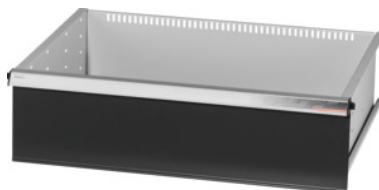

Garant GRIDLINE

**Lade, 75 kg, 26×20G, Fronthoogte lade: 200mm**

### Uitvoering:

**100% Volledig uittrekbare lades** met geleidingen. Aluminium greeplijst met verwisselbare en opnieuw beschrijfbaar labelstrips.

Stansgaten voor de opname van sleufscheidingsstrips in een raster van 25 mm (vanaf ladefronthoogte 75 mm).