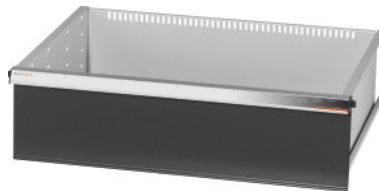

Garant GRIDLINE

Lade, 75 kg, 26x20G, Fronthoogte lade: 300mm

Bestelgegevens

Bestelnummer	930633 300
GTIN	4062406064037
Artikelklasse	9GK

Omschrijving

Uitvoering:

100% Volledig uittrekbare lades met geleidingen. Aluminium greeplijst met verwisselbare en opnieuw beschrijfbaar labelstrips.

Stansgaten voor de opname van sleufscheidingsstrips in een raster van 25 mm (vanaf ladefronthoogte 75 mm).

Belastbaarheid 75 kg.

T.b.v.:

Behuizing voor gereedschapskast 30x24G nr. 930625.

Levering:

Lade compleet met telkens 1 paar geleiderails.

Kleur:

Laderomp lichtgrijs, RAL 7035, fronten antracietgrijs, RAL 7016, **poedercoating**. **Laderomp niet configureerbaar, altijd lichtgrijs, RAL 7035.**

Technische beschrijving

Nuttige hoogte	275 mm
Fronthoogte	300 mm
Gewicht	19 kg
Nuttig ladeoppervlak in G	26x20
Lades/uittrekbare legborden draagvermogen	75 kg
Nuttige diepte in G	20

Nuttige breedte in G	26
Toepassingsgebied	Gereedschapskast
Nuttige breedte	650 mm
Nuttige diepte	500 mm
met individuele ladeontgrendeling	nee
Materiaaldikte	1,2 mm
Uittrekbaarheid lade (gedeeltelijk/volledig uittrekbaar)	100 %
Kleuren	RAL 9002, 7035, 7005, 7016, 6011, 5018, 5012, 5011, 5005, 3003
Lades nuttige breedte × nuttige diepte in G	26×20G
Producttype	Lade