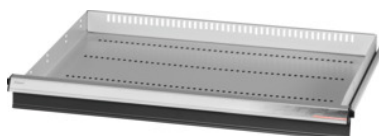

Garant GRIDLINE

**Lade, 200 kg, 26×20G, fronthoogte lade: 75mm****Bestelgegevens**

Bestelnummer	930635 75
GTIN	4062406064044
Artikelklasse	9GK

**Omschrijving****Uitvoering:**

**100% Volledig uittrekbare lades** met geleidingen. Aluminium greeplijst met verwisselbare en opnieuw beschrijfbaar labelstrips.

Stansgaten voor de opname van sleufscheidingsstrips in een raster van 25 mm (vanaf ladefronthoogte 75 mm).

Belastbaarheid 200 kg.

**T.b.v.:**

Behuizing voor gereedschapskast 30×24G nr. 930625.

**Levering:**

Lade compleet met telkens 1 paar geleiderails.

**Kleur:**

Laderomp lichtgrijs, RAL 7035, fronten antracietgrijs, RAL 7016, **poedercoating. Laderomp niet configureerbaar, altijd lichtgrijs, RAL 7035.**

**Technische beschrijving**

Lades/uittrekbare legborden draagvermogen	200 kg
Fronthoogte	75 mm
Nuttige hoogte	50 mm
Gewicht	12 kg
Nuttig ladeoppervlak in G	26×20
Nuttige diepte in G	20
Nuttige breedte in G	26

Toepassingsgebied	Gereedschapskast
Nuttige breedte	650 mm
Nuttige diepte	500 mm
met individuele ladeontgrendeling	nee
Materiaaldikte	1,2 mm
Uittrekbaarheid lade (gedeeltelijk/volledig uittrekbaar)	100 %
Kleuren	RAL 9002, 7035, 7005, 7016, 6011, 5018, 5012, 5011, 5005, 3003
Lades nuttige breedte × nuttige diepte in G	26×20G
Producttype	Lade