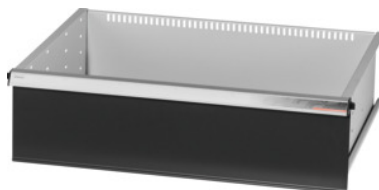

Garant GRIDLINE

**Lade, 200 kg, 26×20G, fronthoogte lade: 250mm****Bestelgegevens**

Bestelnummer	930635 250
GTIN	4062406064099
Artikelklasse	9GK

**Omschrijving****Uitvoering:**

**100% Volledig uittrekbare lades** met geleidingen. Aluminium greeplijst met verwisselbare en opnieuw beschrijfbaar labelstrips.

Stansgaten voor de opname van sleufscheidingsstrips in een raster van 25 mm (vanaf ladefronthoogte 75 mm).

Belastbaarheid 200 kg.

**T.b.v.:**

Behuizing voor gereedschapskast 30×24G nr. 930625.

**Levering:**

Lade compleet met telkens 1 paar geleiderails.

**Kleur:**

Laderomp lichtgrijs, RAL 7035, fronten antracietgrijs, RAL 7016, **poedercoating**. **Laderomp niet configureerbaar, altijd lichtgrijs, RAL 7035.**

**Technische beschrijving**

Gewicht	17 kg
Nuttige hoogte	225 mm
Nuttig ladeoppervlak in G	26×20
Lades/uittrekbare legborden draagvermogen	200 kg
Fronthoogte	250 mm
Nuttige breedte in G	26

Nuttige diepte in G	20
Toepassingsgebied	Gereedschapskast
Nuttige breedte	650 mm
Nuttige diepte	500 mm
met individuele ladeontgrendeling	nee
Materiaaldikte	1,2 mm
Uittrekbaarheid lade (gedeeltelijk/volledig uittrekbaar)	100 %
Kleuren	RAL 9002, 7035, 7005, 7016, 6011, 5018, 5012, 5011, 5005, 3003
Lades nuttige breedte × nuttige diepte in G	26×20G
Producttype	Lade