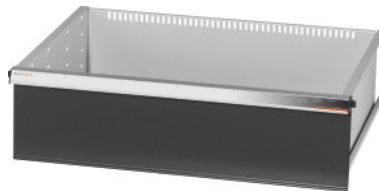

Garant GRIDLINE

**Lade, 200 kg, 26×20G, fronthoogte lade: 300mm****Bestelgegevens**

Bestelnummer	930635 300
GTIN	4062406064105
Artikelklasse	9GK

**Omschrijving****Uitvoering:**

**100% Volledig uittrekbare lades** met geleidingen. Aluminium greeplijst met verwisselbare en opnieuw beschrijfbaar labelstrips.

Stansgaten voor de opname van sleufscheidingsstrips in een raster van 25 mm (vanaf ladefronthoogte 75 mm).

Belastbaarheid 200 kg.

**T.b.v.:**

Behuizing voor gereedschapskast 30×24G nr. 930625.

**Levering:**

Lade compleet met telkens 1 paar geleiderails.

**Kleur:**

Laderomp lichtgrijs, RAL 7035, fronten antracietgrijs, RAL 7016, **poedercoating**. **Laderomp niet configureerbaar, altijd lichtgrijs, RAL 7035.**

**Technische beschrijving**

Fronthoogte	300 mm
Nuttige hoogte	275 mm
Gewicht	19 kg
Nuttig ladeoppervlak in G	26×20
Lades/uittrekbare legborden draagvermogen	200 kg
Nuttige diepte in G	20

Nuttige breedte in G	26
Toepassingsgebied	Gereedschapskast
Nuttige diepte	500 mm
Nuttige breedte	650 mm
met individuele ladeontgrendeling	nee
Materiaaldikte	1,2 mm
Uittrekbaarheid lade (gedeeltelijk/volledig uittrekbaar)	100 %
Kleuren	RAL 9002, 7035, 7005, 7016, 6011, 5018, 5012, 5011, 5005, 3003
Lades nuttige breedte × nuttige diepte in G	26×20G
Producttype	Lade