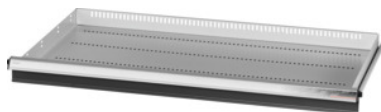

Garant GRIDLINE

Lade, 75 kg, 36×20G, Fronthoogte lade: 75mm**Bestelgegevens**

Bestelnummer	930743 75
GTIN	4062406064129
Artikelklasse	9GK

Omschrijving**Uitvoering:**

100% Volledig uittrekbare lades met geleidingen. Aluminium greeplijst met verwisselbare en opnieuw beschrijfbaar labelstrips.

Stansgaten voor de opname van sleufscheidingsstrips in een raster van 25 mm (vanaf ladefronthoogte 75 mm).

Belastbaarheid 75 kg.

T.b.v.:

Behuizing voor gereedschapskast 40×24G nr. 930735.

Levering:

Lade compleet met telkens 1 paar geleiderails.

Kleur:

Laderomp lichtgrijs, RAL 7035, fronten antracietgrijs, RAL 7016, **poedercoating. Laderomp niet configureerbaar, altijd lichtgrijs, RAL 7035.**

Technische beschrijving

Nuttige hoogte	50 mm
Lades/uittrekbare legborden draagvermogen	75 kg
Nuttig ladeoppervlak in G	36×20
Gewicht	15 kg
Fronthoogte	75 mm
Nuttige diepte in G	20
Nuttige breedte in G	36

Toepassingsgebied	Gereedschapskast
Nuttige diepte	500 mm
Nuttige breedte	900 mm
met individuele ladeontgrendeling	nee
Materiaaldikte	1,2 mm
Uittrekbaarheid lade (gedeeltelijk/volledig uittrekbaar)	100 %
Kleuren	RAL 9002, 7035, 7005, 7016, 6011, 5018, 5012, 5011, 5005, 3003
Lades nuttige breedte × nuttige diepte in G	36×20G
Producttype	Lade