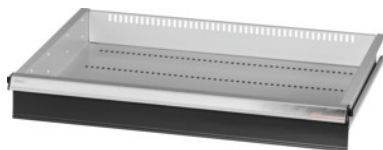

Garant GRIDLINE

Lade, 200 kg, 26×20G, fronthoogte lade: 125mm**Bestelgegevens**

Bestelnummer	930635 125
GTIN	4062406064068
Artikelklasse	9GK

Omschrijving**Uitvoering:**

100% Volledig uittrekbare lades met geleidingen. Aluminium greeplijst met verwisselbare en opnieuw beschrijfbaar labelstrips.

Stansgaten voor de opname van sleuvscheidingsstrips in een raster van 25 mm (vanaf ladefronthoogte 75 mm).

Belastbaarheid 200 kg.

T.b.v.:

Behuizing voor gereedschapskast 30×24G nr. 930625.

Levering:

Lade compleet met telkens 1 paar geleiderails.

Kleur:

Laderomp lichtgrijs, RAL 7035, fronten antracietgrijs, RAL 7016, **poedercoating**. Laderomp niet configureerbaar, altijd lichtgrijs, RAL 7035.

Technische beschrijving

Fronthoogte	125 mm
Lades/uittrekbare legborden draagvermogen	200 kg
Gewicht	13 kg
Nuttig ladeoppervlak in G	26×20
Nuttige hoogte	100 mm
Nuttige diepte in G	20

Nuttige breedte in G	26
Toepassingsgebied	Gereedschapskast
Nuttige breedte	650 mm
Nuttige diepte	500 mm
met individuele ladeontgrendeling	nee
Materiaaldikte	1,2 mm
Uittrekbaarheid lade (gedeeltelijk/volledig uittrekbaar)	100 %
Kleuren	RAL 9002, 7035, 7005, 7016, 6011, 5018, 5012, 5011, 5005, 3003
Lades nuttige breedte × nuttige diepte in G	26×20G
Producttype	Lade