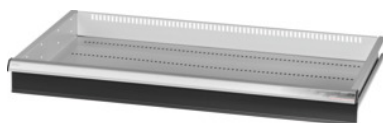

Garant GRIDLINE

Lade, 200 kg, 36×20G, fronthoogte lade: 100mm**Bestelgegevens**

Bestelnummer	930745 100
GTIN	4062406064204
Artikelklasse	9GK

Omschrijving**Uitvoering:**

100% Volledig uittrekbare lades met geleidingen. Aluminium greeplijst met verwisselbare en opnieuw beschrijfbaar labelstrips.

Stansgaten voor de opname van sleufscheidingsstrips in een raster van 25 mm (vanaf ladefronthoogte 75 mm).

Belastbaarheid 200 kg.

T.b.v.:

Behuizing voor gereedschapskast 40×24G nr. 930735.

Levering:

Lade compleet met telkens 1 paar geleiderails.

Kleur:

Laderomp lichtgrijs, RAL 7035, fronten antracietgrijs, RAL 7016, **poedercoating. Laderomp niet configureerbaar, altijd lichtgrijs, RAL 7035.**

Technische beschrijving

Lades/uittrekbare legborden draagvermogen	200 kg
Fronthoogte	100 mm
Gewicht	16 kg
Nuttige hoogte	75 mm
Nuttig ladeoppervlak in G	36×20
Nuttige diepte in G	20
Nuttige breedte in G	36

Toepassingsgebied	Gereedschapskast
Nuttige breedte	900 mm
Nuttige diepte	500 mm
met individuele ladeontgrendeling	nee
Materiaaldikte	1,2 mm
Uittrekbaarheid lade (gedeeltelijk/volledig uittrekbaar)	100 %
Kleuren	RAL 9002, 7035, 7005, 7016, 6011, 5018, 5012, 5011, 5005, 3003
Lades nuttige breedte × nuttige diepte in G	36×20G
Producttype	Lade