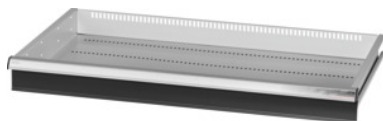

Garant GRIDLINE

Lade, 75 kg, 36×20G, Fronthoogte lade: 100mm**Bestelgegevens**

Bestelnummer	930743 100
GTIN	4062406064136
Artikelklasse	9GK

Omschrijving**Uitvoering:**

100% Volledig uittrekbare lades met geleidingen. Aluminium greeplijst met verwisselbare en opnieuw beschrijfbaar labelstrips.

Stansgaten voor de opname van sleufscheidingsstrips in een raster van 25 mm (vanaf ladefronthoogte 75 mm).

Belastbaarheid 75 kg.

T.b.v.:

Behuizing voor gereedschapskast 40×24G nr. 930735.

Levering:

Lade compleet met telkens 1 paar geleiderails.

Kleur:

Laderomp lichtgrijs, RAL 7035, fronten antracietgrijs, RAL 7016, **poedercoating. Laderomp niet configureerbaar, altijd lichtgrijs, RAL 7035.**

Technische beschrijving

Lades/uittrekbare legborden draagvermogen	75 kg
Fronthoogte	100 mm
Nuttig ladeoppervlak in G	36×20
Gewicht	16 kg
Nuttige hoogte	75 mm
Nuttige breedte in G	36
Nuttige diepte in G	20

Toepassingsgebied	Gereedschapskast
Nuttige diepte	500 mm
Nuttige breedte	900 mm
met individuele ladeontgrendeling	nee
Materiaaldikte	1,2 mm
Uittrekbaarheid lade (gedeeltelijk/volledig uittrekbaar)	100 %
Kleuren	RAL 9002, 7035, 7005, 7016, 6011, 5018, 5012, 5011, 5005, 3003
Lades nuttige breedte × nuttige diepte in G	36×20G
Producttype	Lade