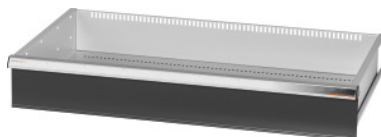

Garant GRIDLINE

Lade, 75 kg, 36×20G, Fronthoogte lade: 150mm**Bestelgegevens**

Bestelnummer	930743 150
GTIN	4062406064150
Artikelklasse	9GK

Omschrijving**Uitvoering:**

100% Volledig uittrekbare lades met geleidingen. Aluminium greeplijst met verwisselbare en opnieuw beschrijfbare labelstrips.

Stansgaten voor de opname van sleuvscheidingsstrips in een raster van 25 mm (vanaf ladefronthoogte 75 mm).

Belastbaarheid 75 kg.

T.b.v.:

Behuizing voor gereedschapskast 40×24G nr. 930735.

Levering:

Lade compleet met telkens 1 paar geleiderails.

Kleur:

Laderomp lichtgrijs, RAL 7035, fronten antracietgrijs, RAL 7016, **poedercoating. Laderomp niet configureerbaar, altijd lichtgrijs, RAL 7035.**

Technische beschrijving

Nuttige hoogte	125 mm
Nuttig ladeoppervlak in G	36×20
Gewicht	18 kg
Lades/uittrekbare legborden draagvermogen	75 kg
Fronthoogte	150 mm
Nuttige diepte in G	20
Nuttige breedte in G	36

Toepassingsgebied	Gereedschapskast
Nuttige diepte	500 mm
Nuttige breedte	900 mm
met individuele ladeontgrendeling	nee
Materiaaldikte	1,2 mm
Uittrekbaarheid lade (gedeeltelijk/volledig uittrekbaar)	100 %
Kleuren	RAL 9002, 7035, 7005, 7016, 6011, 5018, 5012, 5011, 5005, 3003
Lades nuttige breedte x nuttige diepte in G	36x20G
Producttype	Lade