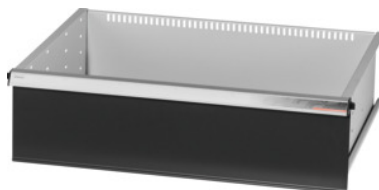

Garant GRIDLINE

Lade, 200 kg, 26×20G, fronthoogte lade: 200mm**Bestelgegevens**

Bestelnummer	930635 200
GTIN	4062406064082
Artikelklasse	9GK

Omschrijving**Uitvoering:**

100% Volledig uittrekbare lades met geleidingen. Aluminium greeplijst met verwisselbare en opnieuw beschrijfbaar labelstrips.

Stansgaten voor de opname van sleufscheidingsstrips in een raster van 25 mm (vanaf ladefronthoogte 75 mm).

Belastbaarheid 200 kg.

T.b.v.:

Behuizing voor gereedschapskast 30×24G nr. 930625.

Levering:

Lade compleet met telkens 1 paar geleiderails.

Kleur:

Laderomp lichtgrijs, RAL 7035, fronten antracietgrijs, RAL 7016, **poedercoating**. **Laderomp niet configureerbaar, altijd lichtgrijs, RAL 7035.**

Technische beschrijving

Nuttige hoogte	175 mm
Nuttig ladeoppervlak in G	26×20
Fronthoogte	200 mm
Gewicht	16 kg
Lades/uittrekbare legborden draagvermogen	200 kg
Nuttige breedte in G	26

Nuttige diepte in G	20
Toepassingsgebied	Gereedschapskast
Nuttige breedte	650 mm
Nuttige diepte	500 mm
met individuele ladeontgrendeling	nee
Materiaaldikte	1,2 mm
Uittrekbaarheid lade (gedeeltelijk/volledig uittrekbaar)	100 %
Kleuren	RAL 9002, 7035, 7005, 7016, 6011, 5018, 5012, 5011, 5005, 3003
Lades nuttige breedte × nuttige diepte in G	26×20G
Producttype	Lade