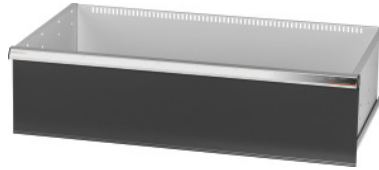

Garant GRIDLINE

**Lade, 75 kg, 36×20G, Fronthoogte lade: 300mm****Bestelgegevens**

Bestelnummer	930743 300
GTIN	4062406064181
Artikelklasse	9GK

**Omschrijving****Uitvoering:**

**100% Volledig uittrekbare lades** met geleidingen. Aluminium greeplijst met verwisselbare en opnieuw beschrijfbaar labelstrips.

Stansgaten voor de opname van sleuvscheidingsstrips in een raster van 25 mm (vanaf ladefronthoogte 75 mm).

Belastbaarheid 75 kg.

**T.b.v.:**

Behuizing voor gereedschapskast 40×24G nr. 930735.

**Levering:**

Lade compleet met telkens 1 paar geleiderails.

**Kleur:**

Laderomp lichtgrijs, RAL 7035, fronten antracietgrijs, RAL 7016, **poedercoating. Laderomp niet configureerbaar, altijd lichtgrijs, RAL 7035.**

**Technische beschrijving**

Nuttig ladeoppervlak in G	36×20
Gewicht	24 kg
Lades/uittrekbare legborden draagvermogen	75 kg
Nuttige hoogte	275 mm
Fronthoogte	300 mm
Nuttige diepte in G	20

Nuttige breedte in G	36
Toepassingsgebied	Gereedschapskast
Nuttige diepte	500 mm
Nuttige breedte	900 mm
met individuele ladeontgrendeling	nee
Materiaaldikte	1,2 mm
Uittrekbaarheid lade (gedeeltelijk/volledig uittrekbaar)	100 %
Kleuren	RAL 9002, 7035, 7005, 7016, 6011, 5018, 5012, 5011, 5005, 3003
Lades nuttige breedte × nuttige diepte in G	36×20G
Producttype	Lade