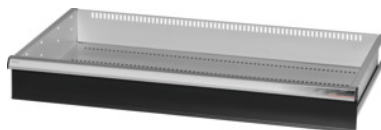

Garant GRIDLINE

Lade, 75 kg, 36×20G, Fronthoogte lade: 125mm**Bestelgegevens**

Bestelnummer	930743 125
GTIN	4062406064143
Artikelklasse	9GK

Omschrijving**Uitvoering:**

100% Volledig uittrekbare lades met geleidingen. Aluminium greeplijst met verwisselbare en opnieuw beschrijfbaar labelstrips.

Stansgaten voor de opname van sleuvscheidingsstrips in een raster van 25 mm (vanaf ladefronthoogte 75 mm).

Belastbaarheid 75 kg.

T.b.v.:

Behuizing voor gereedschapskast 40×24G nr. 930735.

Levering:

Lade compleet met telkens 1 paar geleiderails.

Kleur:

Laderomp lichtgrijs, RAL 7035, fronten antracietgrijs, RAL 7016, **poedercoating**. Laderomp niet configureerbaar, altijd lichtgrijs, RAL 7035.

Technische beschrijving

Gewicht	17 kg
Nuttige hoogte	100 mm
Fronthoogte	125 mm
Nuttig ladeoppervlak in G	36×20
Lades/uittrekbare legborden draagvermogen	75 kg
Nuttige breedte in G	36
Nuttige diepte in G	20

Toepassingsgebied	Gereedschapskast
Nuttige diepte	500 mm
Nuttige breedte	900 mm
met individuele ladeontgrendeling	nee
Materiaaldikte	1,2 mm
Uittrekbaarheid lade (gedeeltelijk/volledig uittrekbaar)	100 %
Kleuren	RAL 9002, 7035, 7005, 7016, 6011, 5018, 5012, 5011, 5005, 3003
Lades nuttige breedte x nuttige diepte in G	36x20G
Producttype	Lade