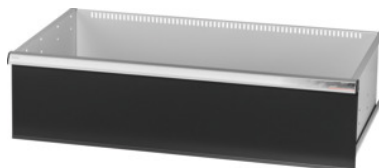

Garant GRIDLINE

Lade, 75 kg, 36×20G, Fronthoogte lade: 250mm**Bestelgegevens**

Bestelnummer	930743 250
GTIN	4062406064174
Artikelklasse	9GK

Omschrijving**Uitvoering:**

100% Volledig uittrekbare lades met geleidingen. Aluminium greeplijst met verwisselbare en opnieuw beschrijfbaar labelstrips.

Stansgaten voor de opname van sleuvscheidingsstrips in een raster van 25 mm (vanaf ladefronthoogte 75 mm).

Belastbaarheid 75 kg.

T.b.v.:

Behuizing voor gereedschapskast 40×24G nr. 930735.

Levering:

Lade compleet met telkens 1 paar geleiderails.

Kleur:

Laderomp lichtgrijs, RAL 7035, fronten antracietgrijs, RAL 7016, **poedercoating. Laderomp niet configureerbaar, altijd lichtgrijs, RAL 7035.**

Technische beschrijving

Nuttig ladeoppervlak in G	36×20
Lades/uittrekbare legborden draagvermogen	75 kg
Fronthoogte	250 mm
Nuttige hoogte	225 mm
Gewicht	22 kg
Nuttige breedte in G	36

Nuttige diepte in G	20
Toepassingsgebied	Gereedschapskast
Nuttige diepte	500 mm
Nuttige breedte	900 mm
met individuele ladeontgrendeling	nee
Materiaaldikte	1,2 mm
Uittrekbaarheid lade (gedeeltelijk/volledig uittrekbaar)	100 %
Kleuren	RAL 9002, 7035, 7005, 7016, 6011, 5018, 5012, 5011, 5005, 3003
Lades nuttige breedte × nuttige diepte in G	36×20G
Producttype	Lade