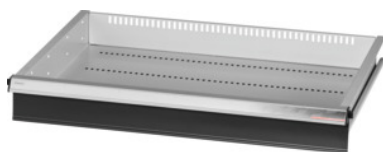

Garant GRIDLINE

Lade, 200 kg, 26×20G, fronthoogte lade: 100mm**Bestelgegevens**

Bestelnummer	930635 100
GTIN	4062406064051
Artikelklasse	9GK

Omschrijving**Uitvoering:**

100% Volledig uittrekbare lades met geleidingen. Aluminium greeplijst met verwisselbare en opnieuw beschrijfbaar labelstrips.

Stansgaten voor de opname van sleuvscheidingsstrips in een raster van 25 mm (vanaf ladefronthoogte 75 mm).

Belastbaarheid 200 kg.

T.b.v.:

Behuizing voor gereedschapskast 30×24G nr. 930625.

Levering:

Lade compleet met telkens 1 paar geleiderails.

Kleur:

Laderomp lichtgrijs, RAL 7035, fronten antracietgrijs, RAL 7016, **poedercoating. Laderomp niet configureerbaar, altijd lichtgrijs, RAL 7035.**

Technische beschrijving

Nuttige hoogte	75 mm
Nuttig ladeoppervlak in G	26×20
Fronthoogte	100 mm
Gewicht	13 kg
Lades/uittrekbare legborden draagvermogen	200 kg
Nuttige diepte in G	20

Nuttige breedte in G	26
Toepassingsgebied	Gereedschapskast
Nuttige diepte	500 mm
Nuttige breedte	650 mm
met individuele ladeontgrendeling	nee
Materiaaldikte	1,2 mm
Uittrekbaarheid lade (gedeeltelijk/volledig uittrekbaar)	100 %
Kleuren	RAL 9002, 7035, 7005, 7016, 6011, 5018, 5012, 5011, 5005, 3003
Lades nuttige breedte × nuttige diepte in G	26×20G
Producttype	Lade